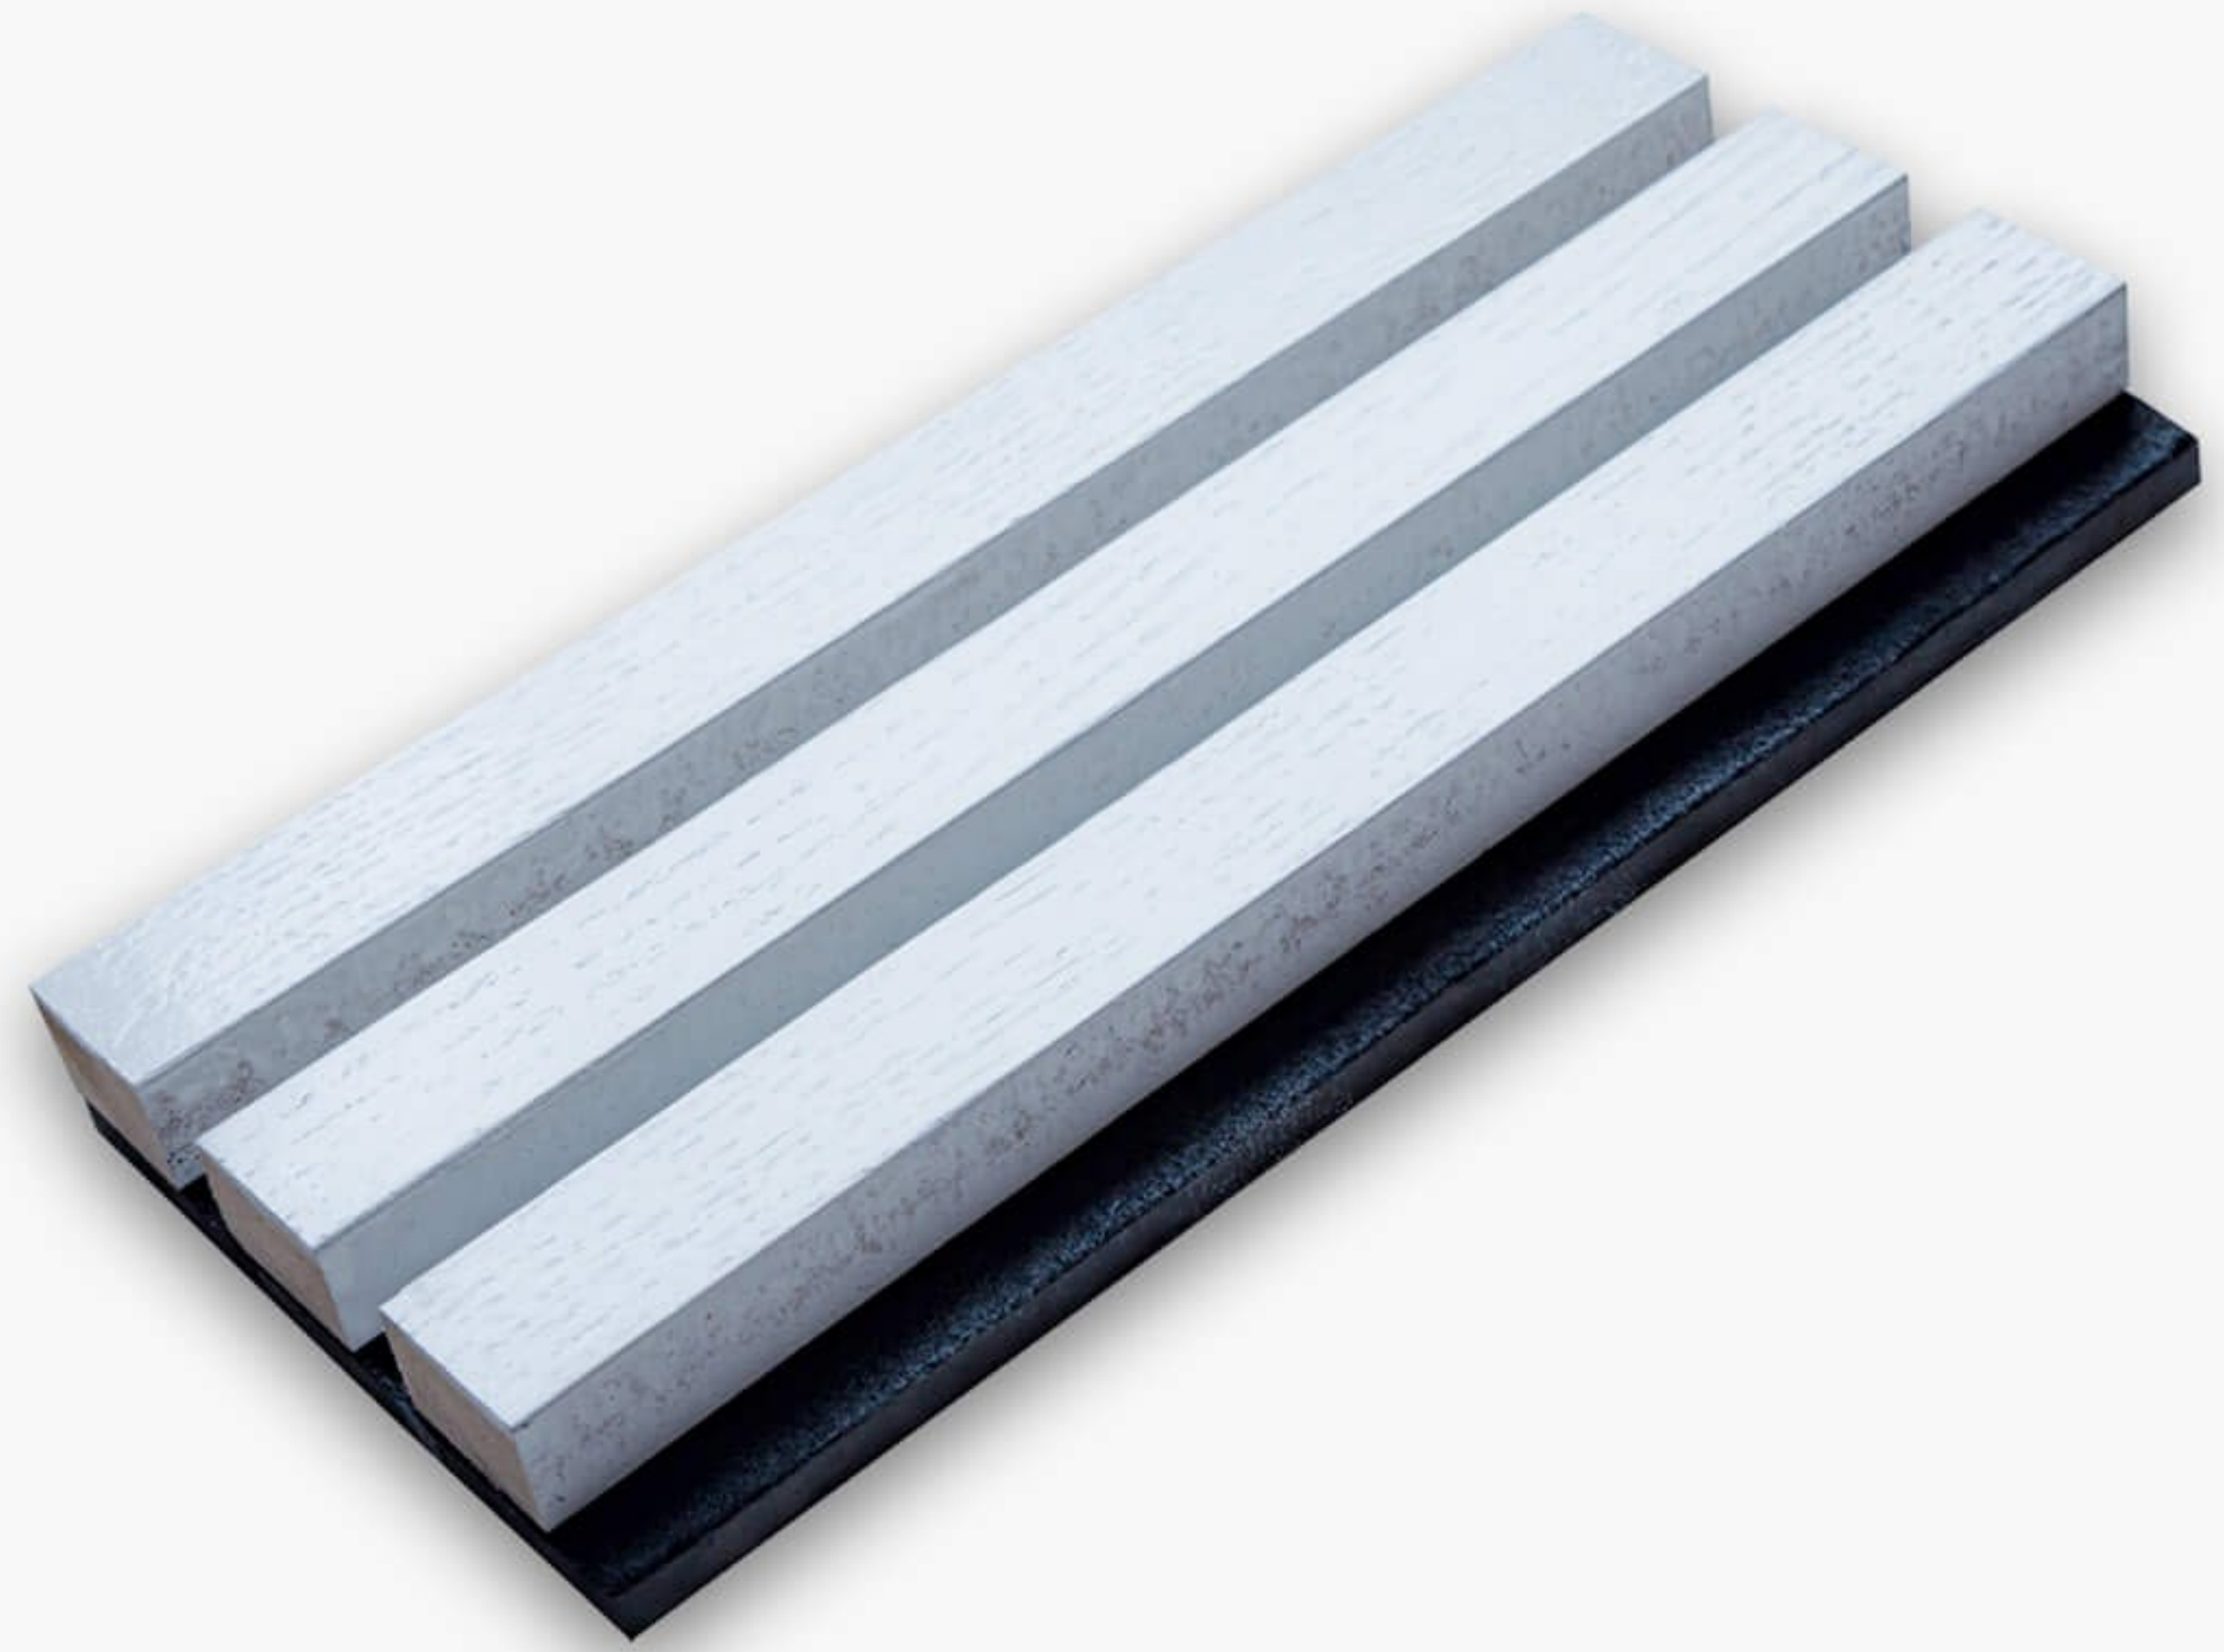

W H I T E O A K

00301053

اوكش چوب بلوط