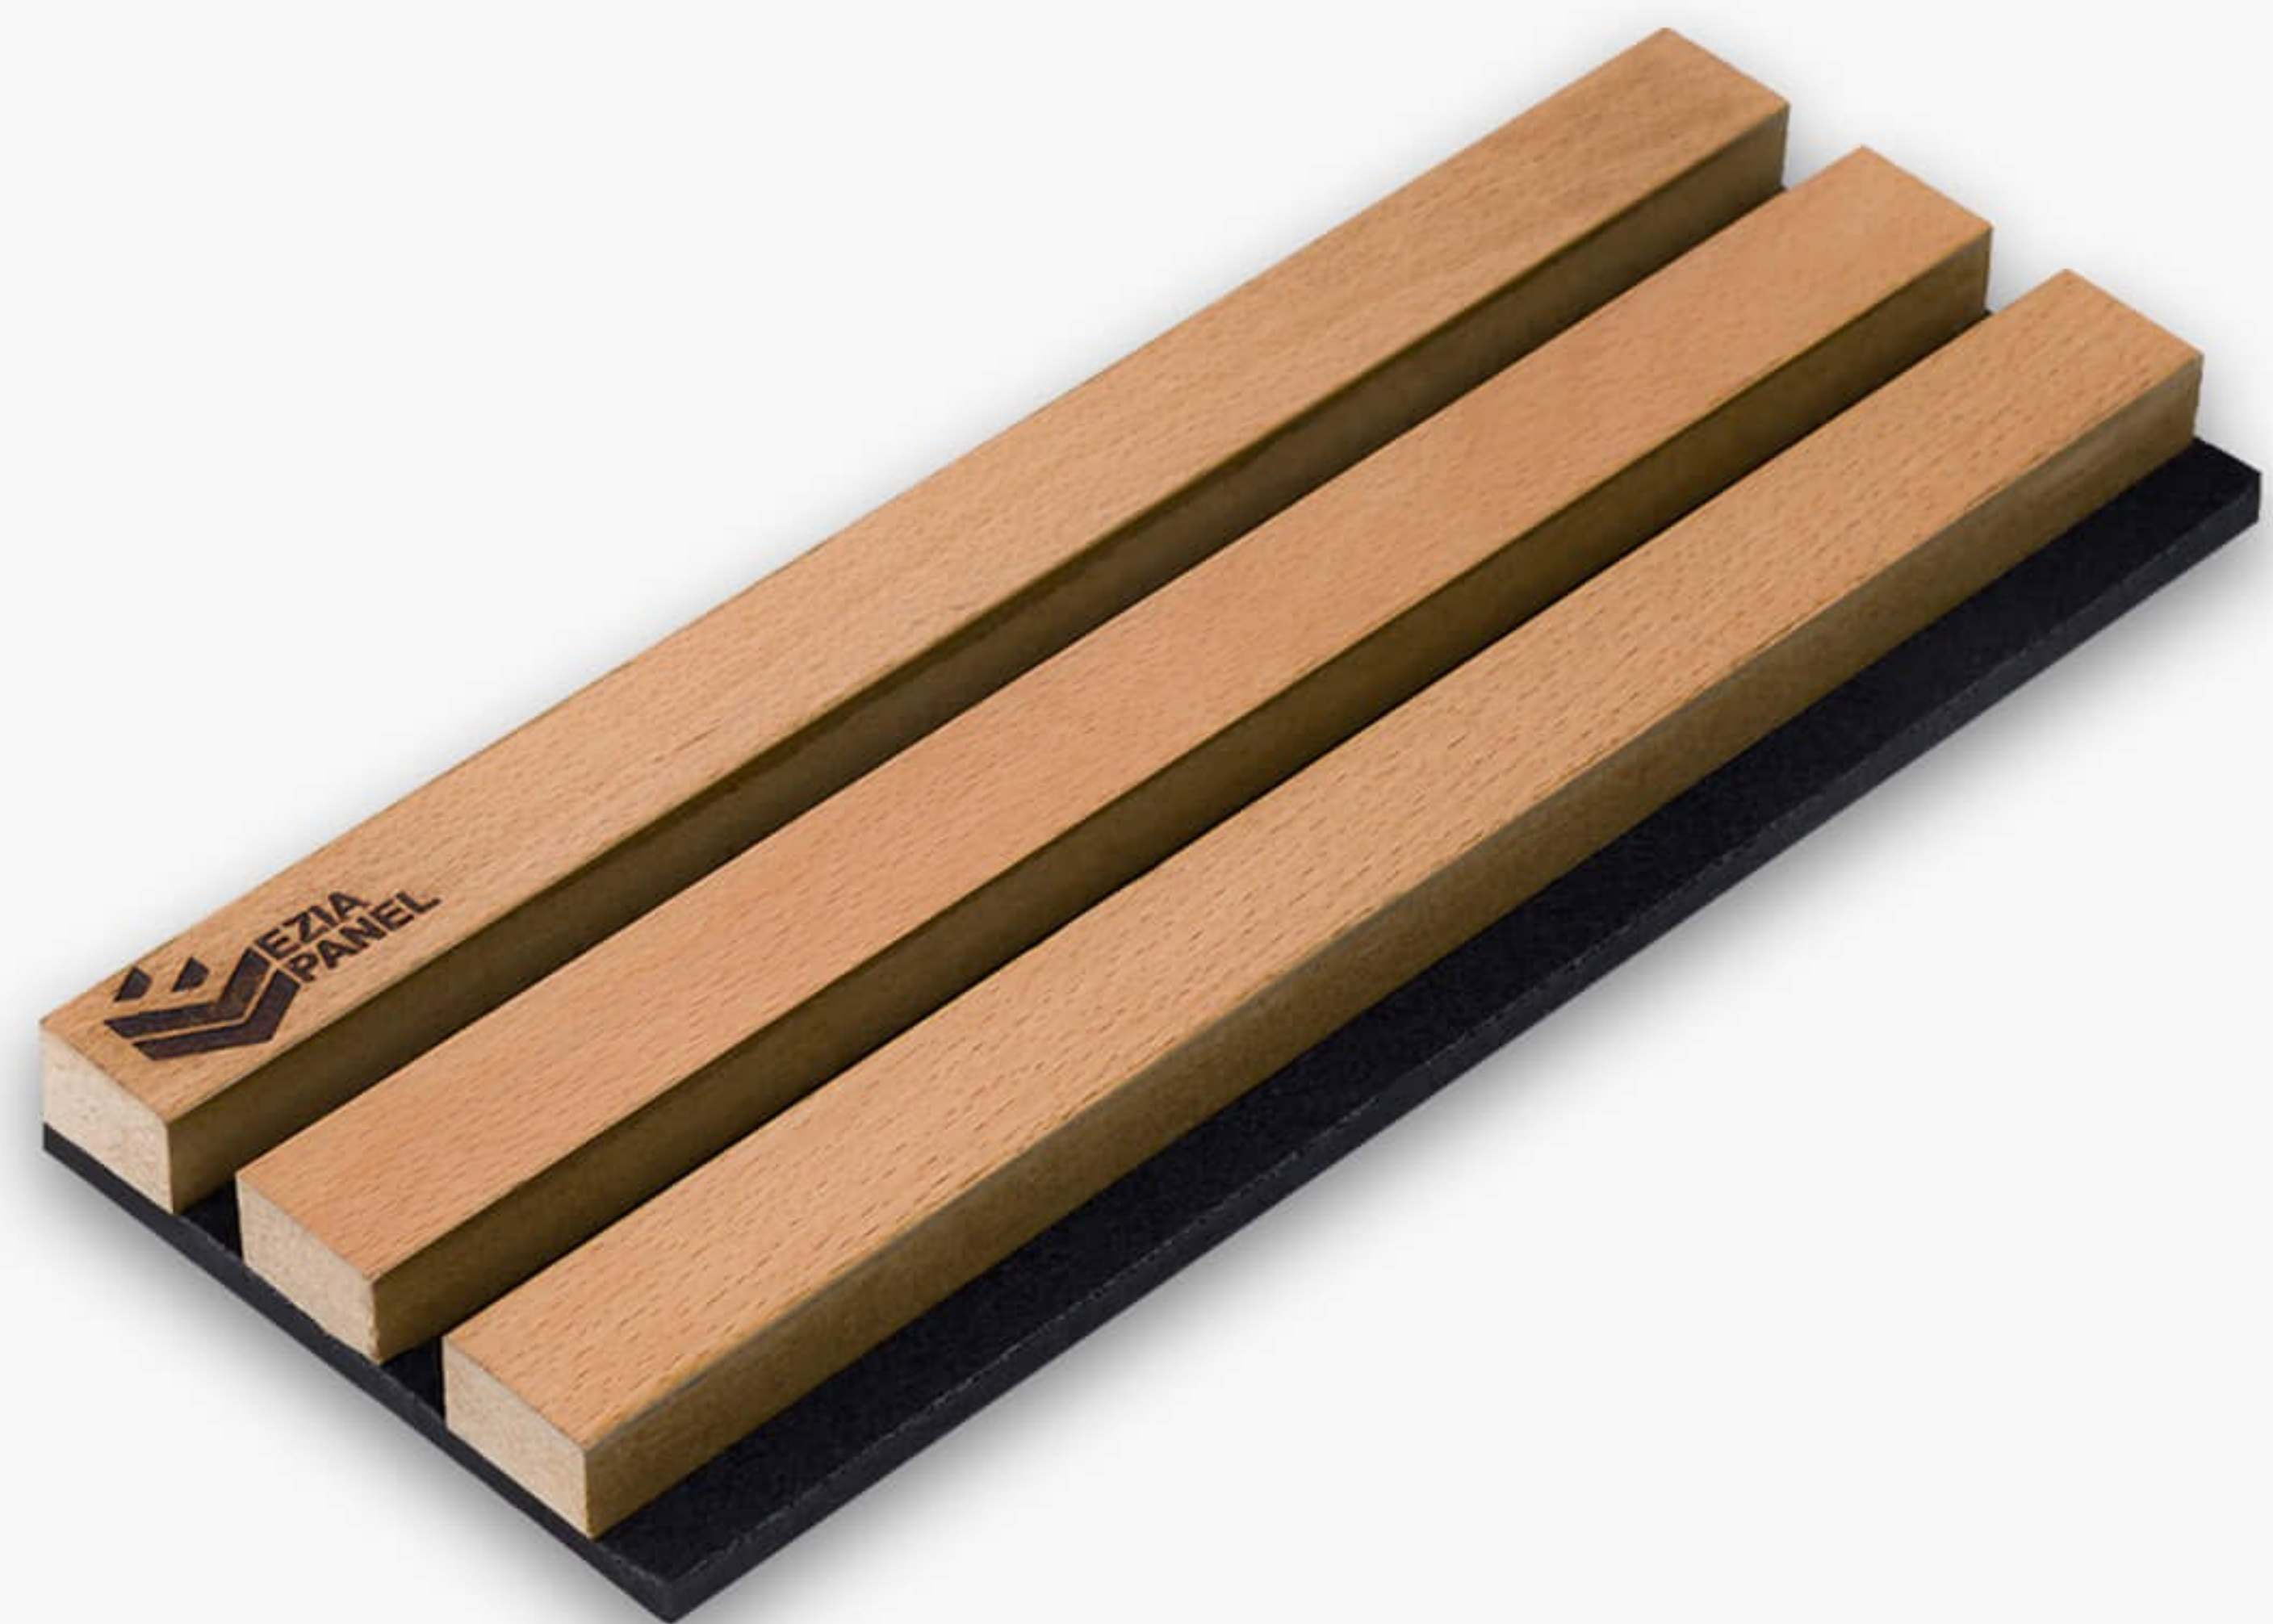

NATURAL BEECH

00301035

اوكش چوب راش