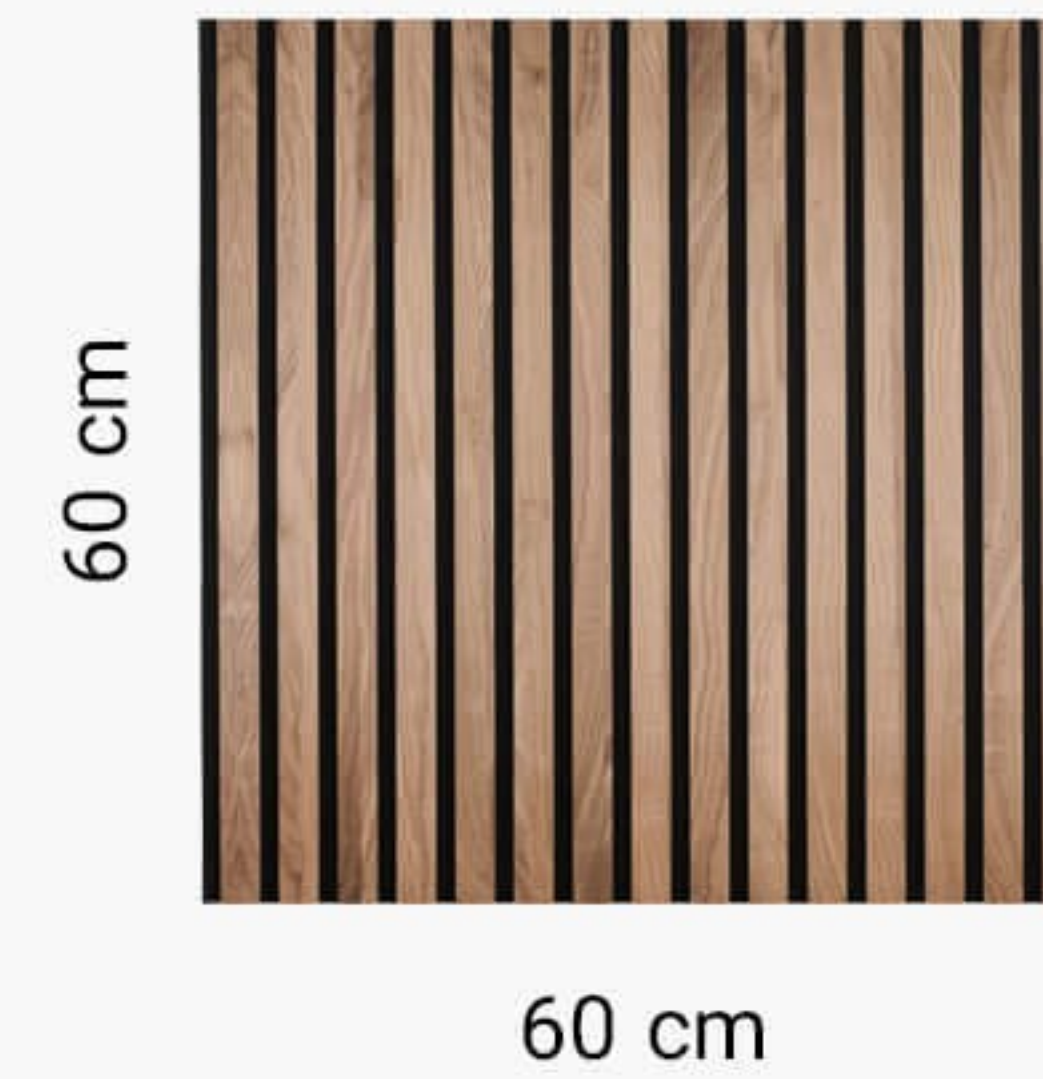

در دنیای پر هیجان امروزی، مردم بیش از هر زمان دیگری به مکان‌هایی نیاز دارند که بتوانند در آن احساس آرامش کنند. اگر در محیطی باشیم که در آن احساس راحتی کنیم، به همه کارهای مان بهتر عمل می‌کنیم.

Ezia Panel دیوارپوش‌های چوبی هستند که برای بهبود فضای خانه و محیط کار شما طراحی شده‌اند. طراحی شیک و مدرن این پنل‌ها آنها را به گزینه‌ای همه‌کاره برای هر اتاق در خانه شما، از اتاق نشیمن تا اتاق خواب تبدیل کرده است.

Ezia Panel ها با خطوط مینیمالیسم خود، به هر اتاقی حس ظرافت و آرامش می‌بخشند. اگر به دنبال ایجاد یک اتاق نشیمن مدرن باشید، یا یک اتاق خواب شیک و ساده، این پنل‌ها به شما کمک می‌کنند تا به ظاهری که می‌خواهید برسید. با طیف گسترده از رنگها که باعث می‌شوند به راحتی با هر دکوراسیونی مطابقت دهید.

Ezia Panel ها همچنین از مواد سازگار با محیط زیست ساخته شده‌اند که آنها را به گزینه‌ای عالی برای کسانی که طرفدار محیط زیست هستند تبدیل می‌کند.

ابعاد پنل های چوبی

نوع پنل های چوبی	سانتیمتر	سطح پوشش هر متر مربع
پنل مربع	60 * 60	0.36
پنل کوچک	60 * 120	0.72
پنل متوسط	60 * 244	1.46
پنل بزرگ	60 * 280	1.68